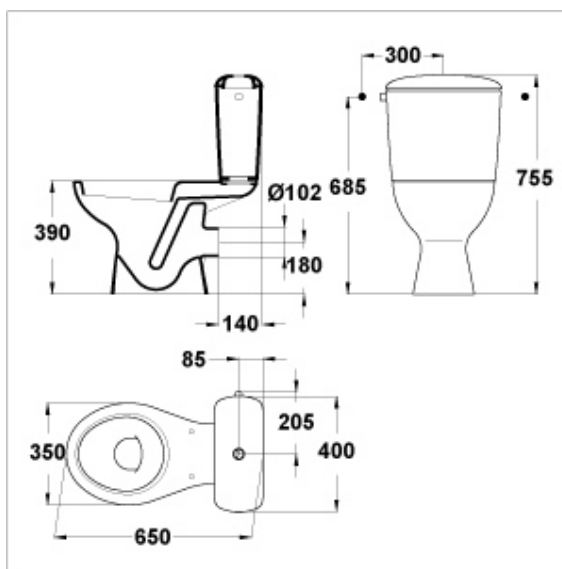

Cette photo est non contractuelle

Matière : porcelaine vitrifiée
Sortie : horizontale

Produits liés :

P9298 Réservoir complet poussoir double chasse
3/6 Litres

P9297 Réservoir complet poussoir simple chasse

P5045 abattant

Info plus :

Exite en Pack complet P9400.

Dimensions de l'ensemble : 65 x 40 x 75,5 cm

Poids : 32 Kgs

Garantie

Voir les conditions générales
de vente sur notre catalogue-tarif
en vigueur

01 Nuancier
blanc

Dimensions : Lg 65 x lg 35 cm
Hauteur : 39 cm
Poids : 17 kg